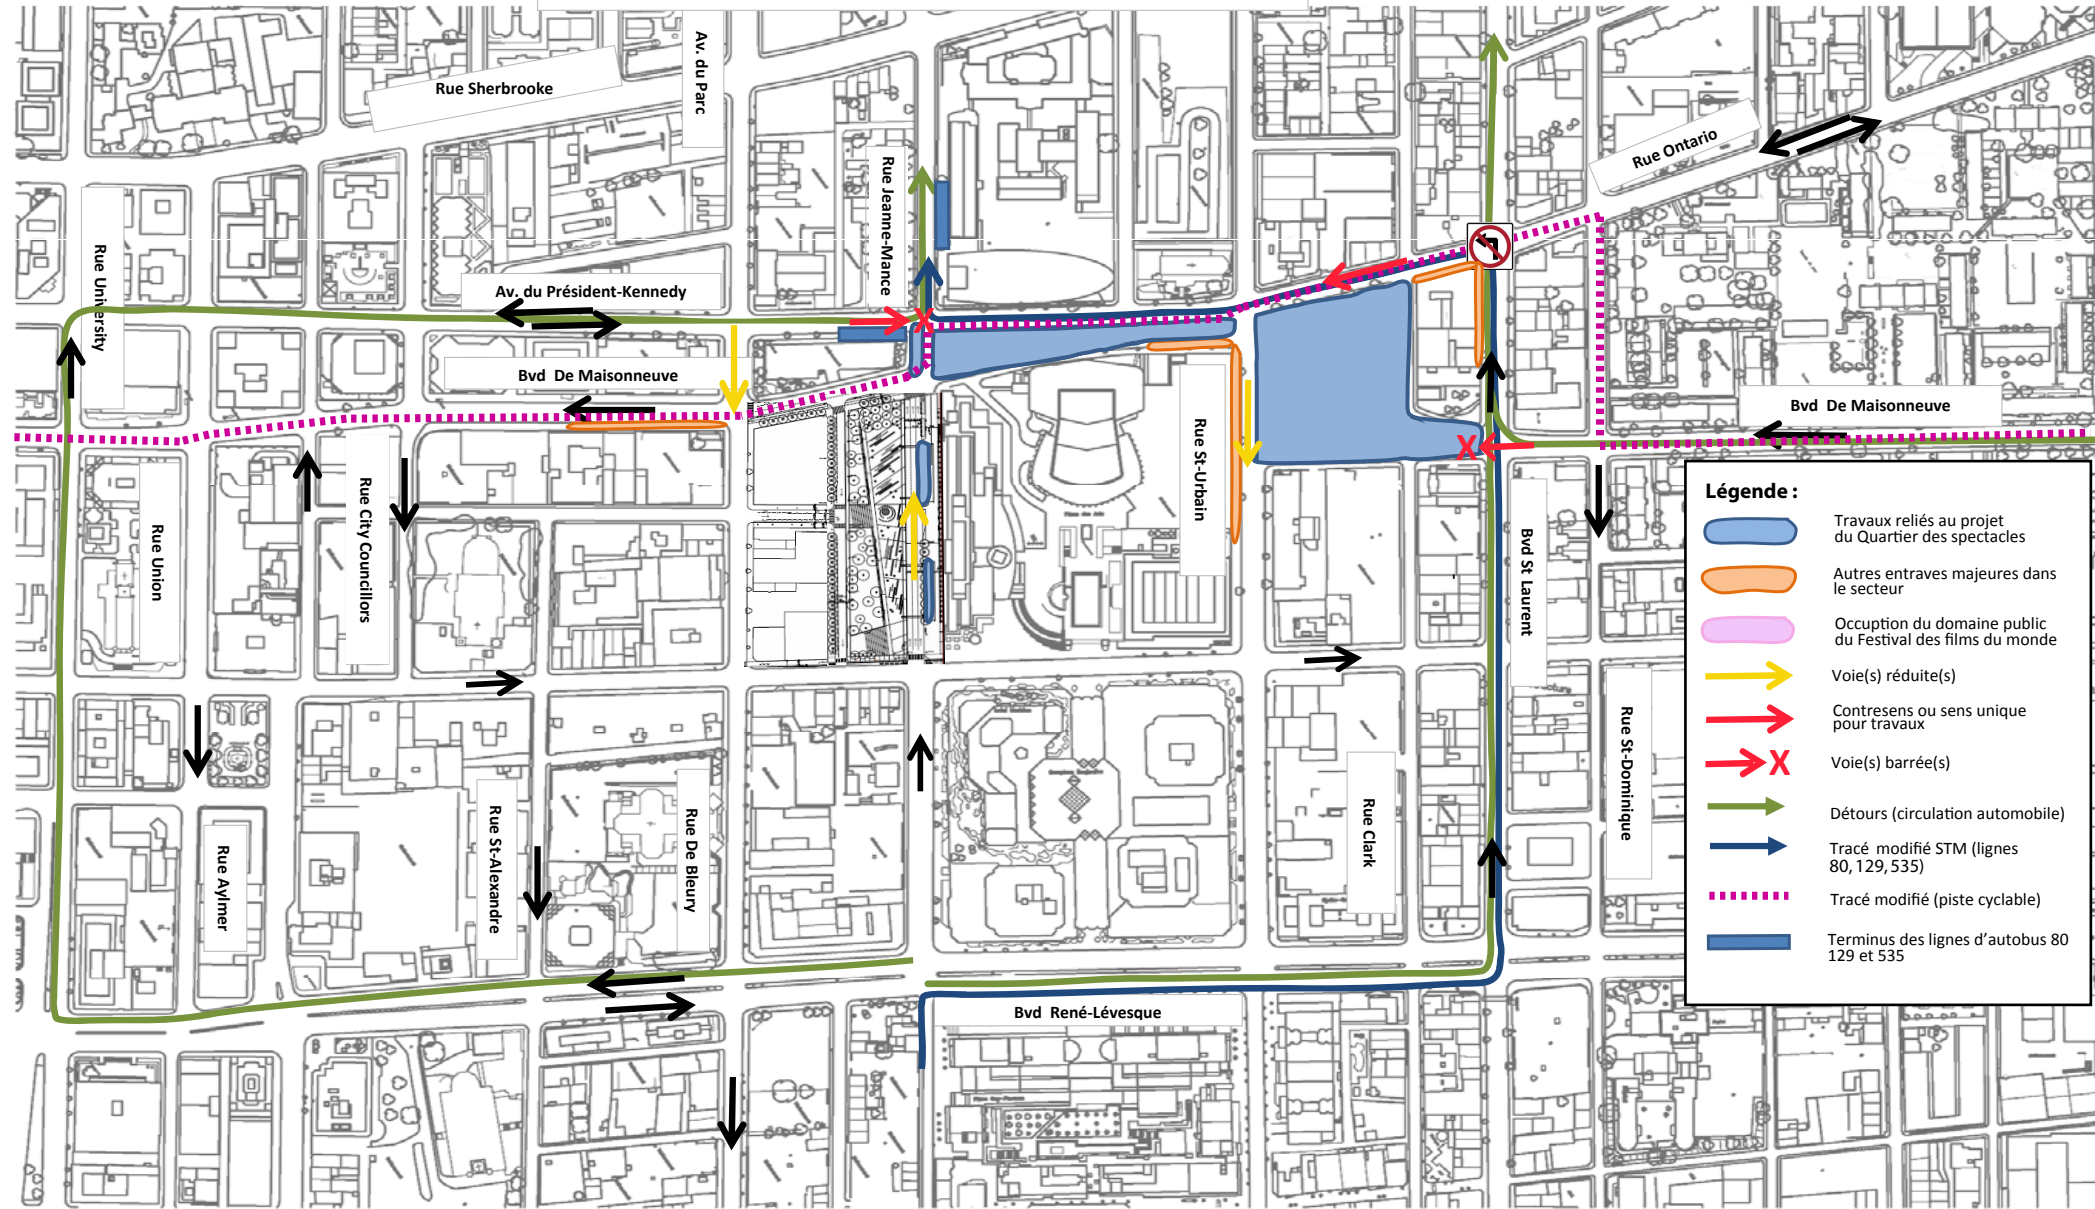

# Plan des entraves et détours

## Secteur Place des arts - Quartier des spectacles

Valide pour la période du 10 au 22 septembre 2009

**Légende :**

-  Travaux reliés au projet du Quartier des spectacles
-  Autres entraves majeures dans le secteur
-  Occupation du domaine public du Festival des films du monde
-  Voie(s) réduite(s)
-  Contresens ou sens unique pour travaux
-  Voie(s) barrée(s)
-  Détours (circulation automobile)
-  Tracé modifié STM (lignes 80, 129, 535)
-  Tracé modifié (piste cyclable)
-  Terminus des lignes d'autobus 80, 129 et 535