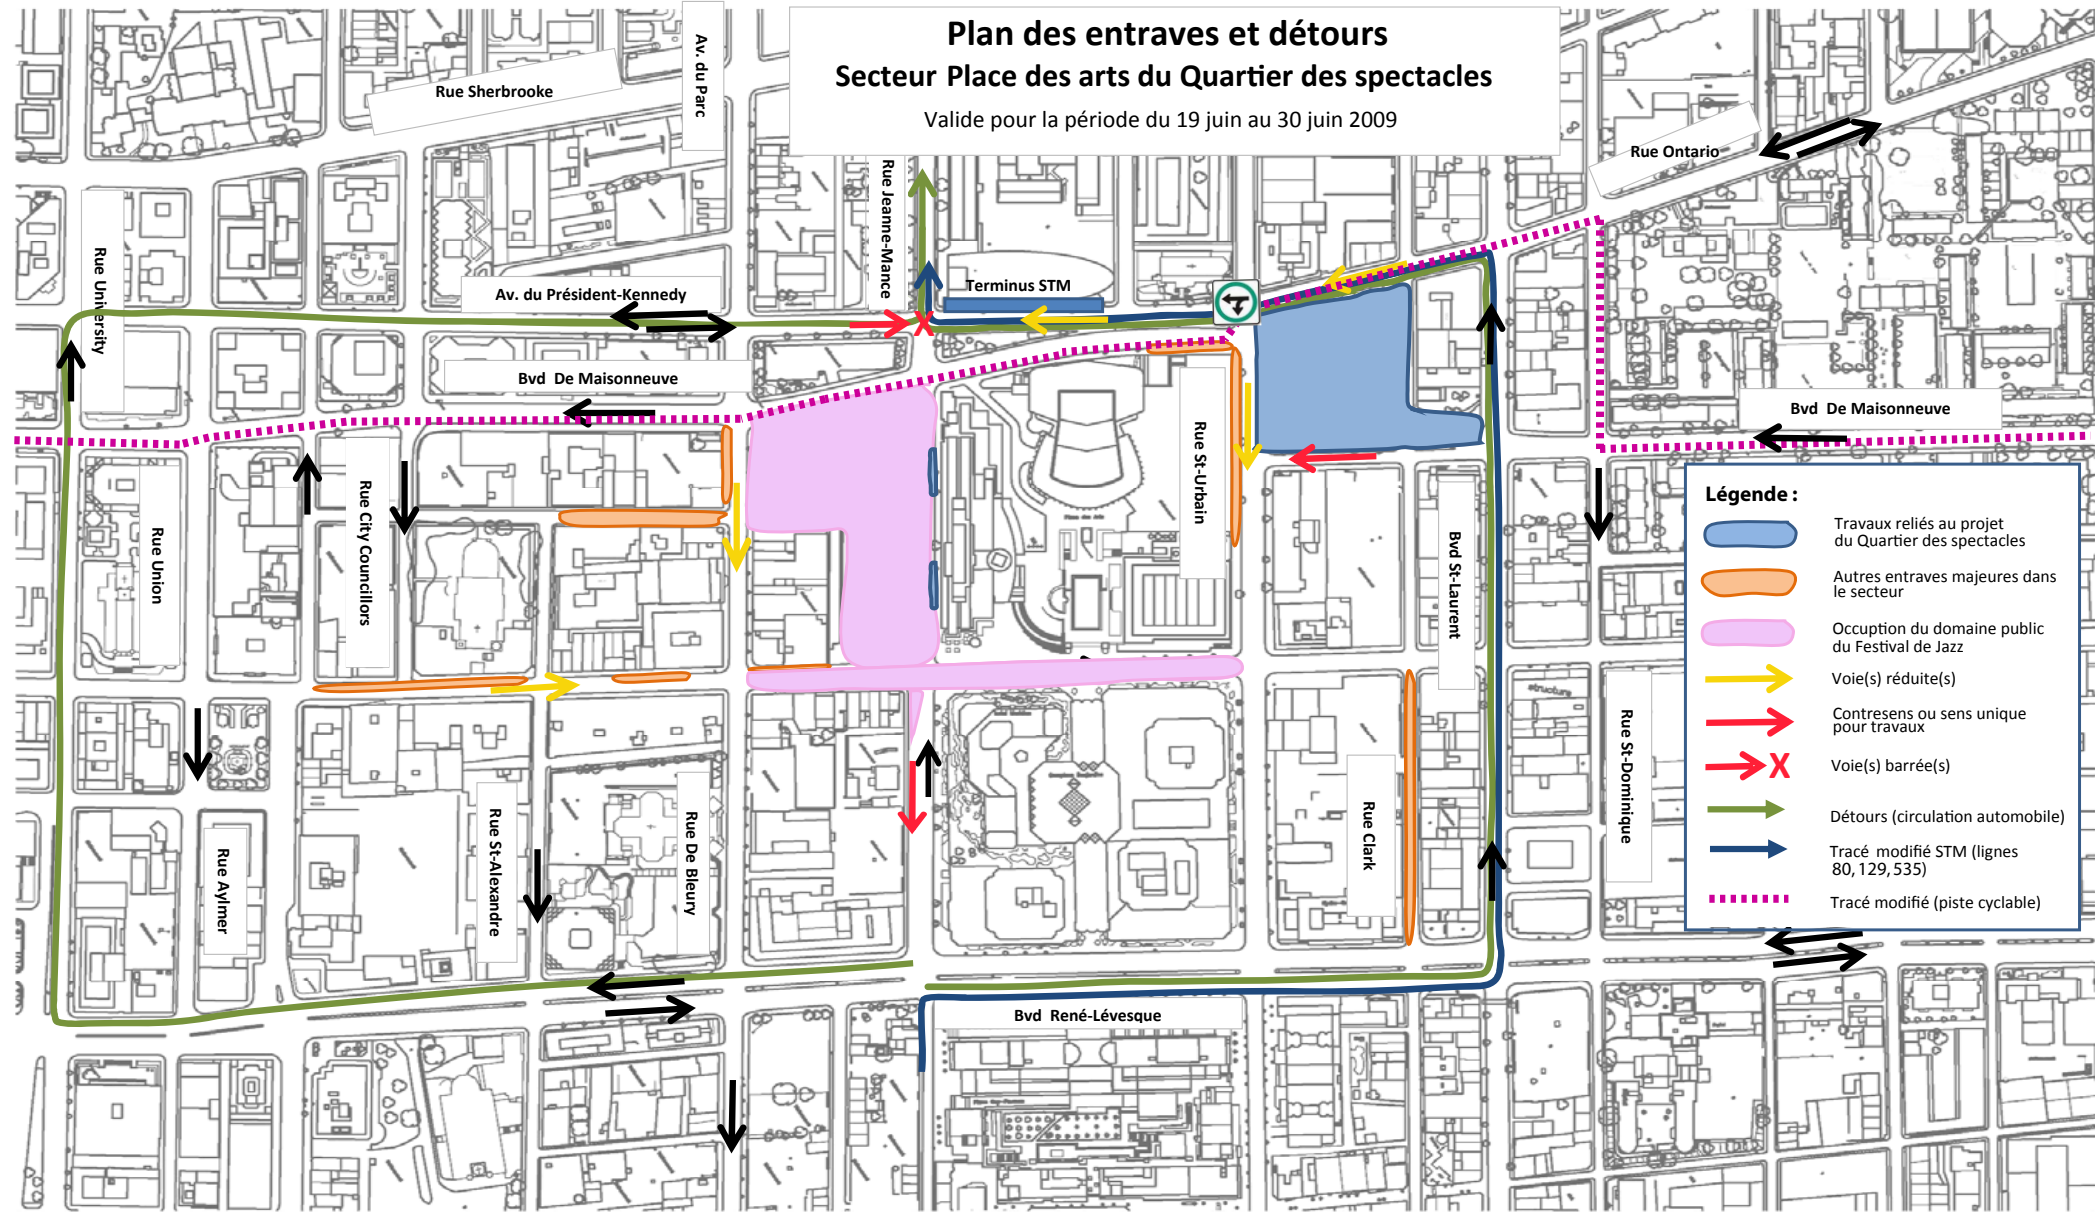

Plan des entraves et détours Secteur Place des arts du Quartier des spectacles

Valide pour la période du 19 juin au 30 juin 2009

Légende :

-  Travaux reliés au projet du Quartier des spectacles
-  Autres entraves majeures dans le secteur
-  Occupation du domaine public du Festival de Jazz
-  Voie(s) réduite(s)
-  Contresens ou sens unique pour travaux
-  Voie(s) barrée(s)
-  Détours (circulation automobile)
-  Tracé modifié STM (lignes 80, 129, 535)
-  Tracé modifié (piste cyclable)