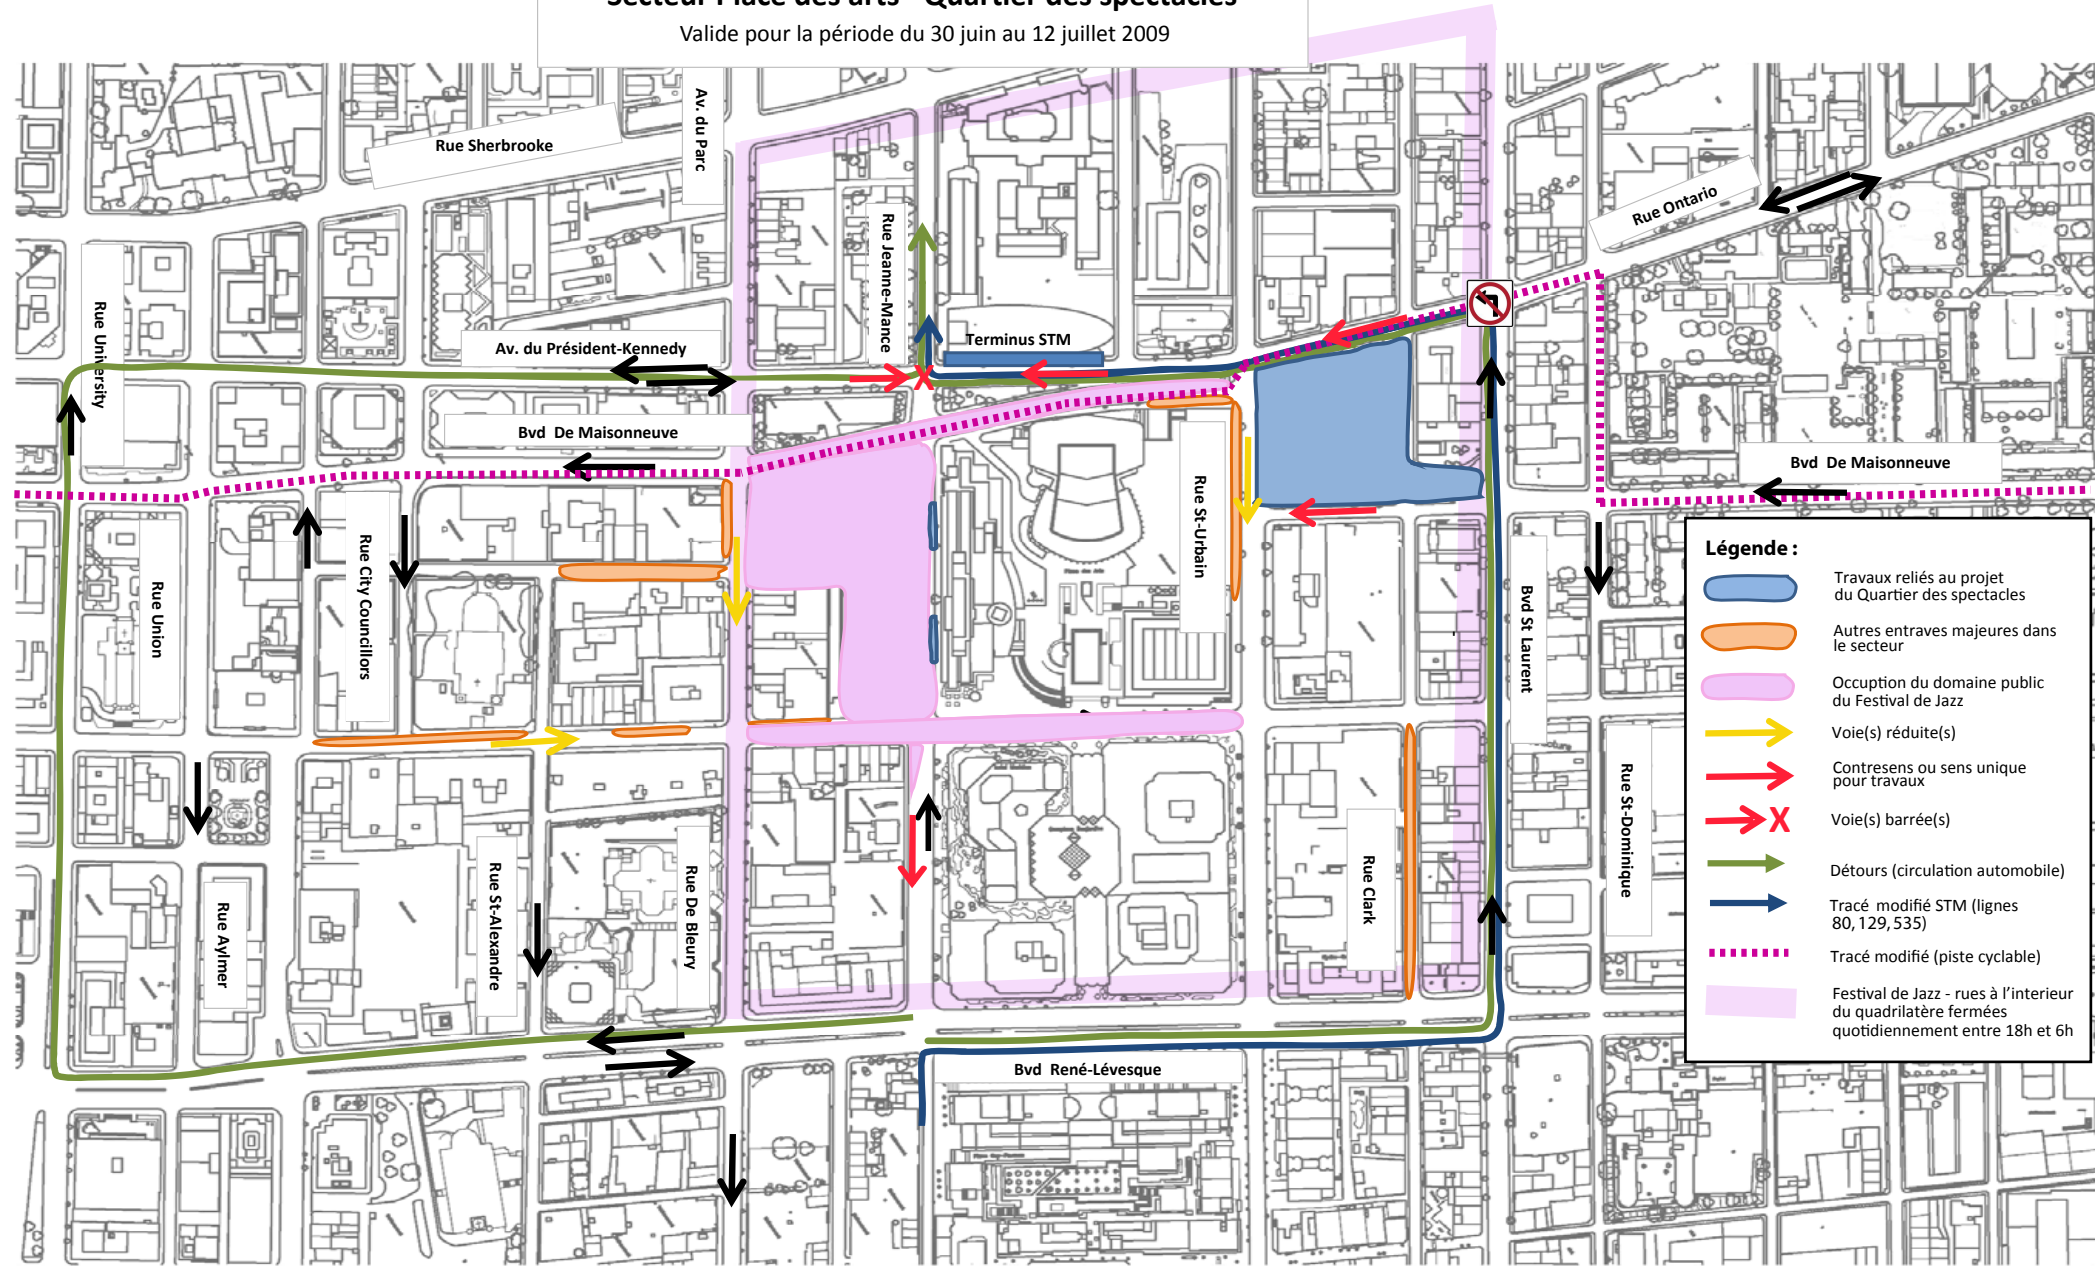

Plan des entraves et détours

Secteur Place des arts - Quartier des spectacles

Valide pour la période du 30 juin au 12 juillet 2009

Légende :

-  Travaux reliés au projet du Quartier des spectacles
-  Autres entraves majeures dans le secteur
-  Occupation du domaine public du Festival de Jazz
-  Voie(s) réduite(s)
-  Contresens ou sens unique pour travaux
-  Voie(s) barrée(s)
-  Détours (circulation automobile)
-  Tracé modifié STM (lignes 80, 129, 535)
-  Tracé modifié (piste cyclable)
-  Festival de Jazz - rues à l'intérieur du quadrilatère fermées quotidiennement entre 18h et 6h