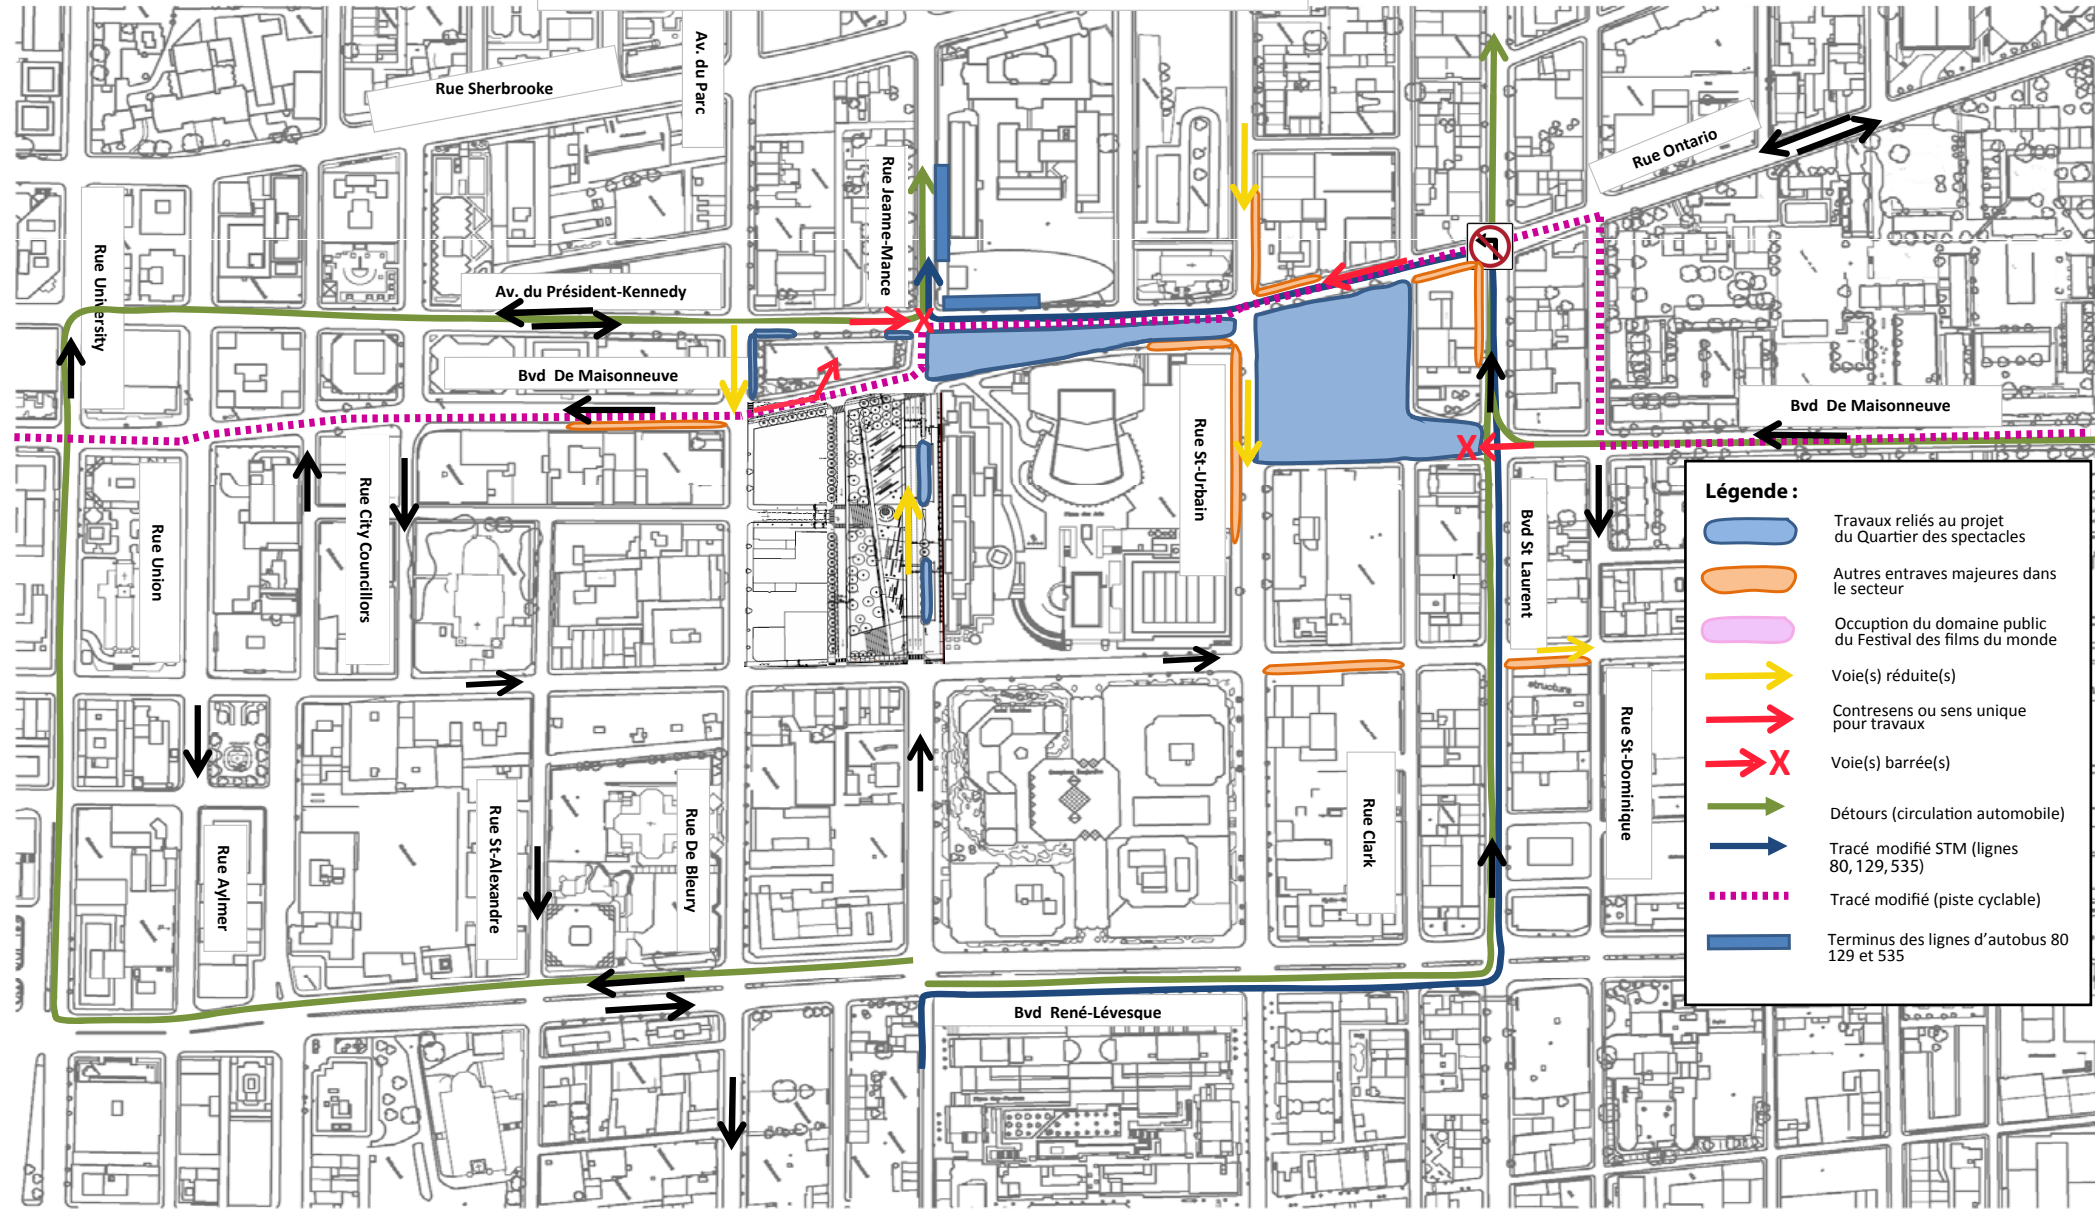

Plan des entraves et détours

Secteur Place des arts - Quartier des spectacles

Valide pour la période du 5 octobre au 6 novembre 2009

Note: non valide les 22 et 23 octobre

Légende :

-  Travaux reliés au projet du Quartier des spectacles
-  Autres entraves majeures dans le secteur
-  Occupation du domaine public du Festival des films du monde
-  Voie(s) réduite(s)
-  Contresens ou sens unique pour travaux
-  Voie(s) barrée(s)
-  Détours (circulation automobile)
-  Tracé modifié STM (lignes 80, 129, 535)
-  Tracé modifié (piste cyclable)
-  Terminus des lignes d'autobus 80, 129 et 535